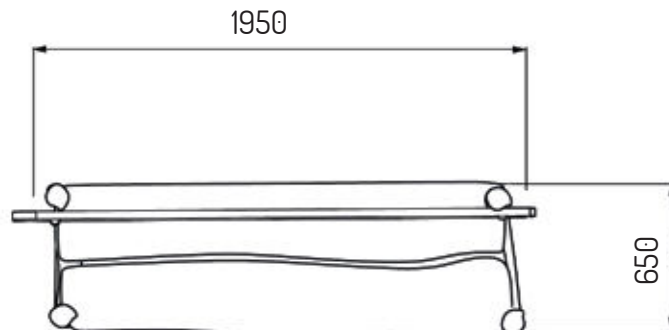

LAVIČKA S OPĚRADLEM

MOBILIÁŘ

Popis :

Lavice je vyrobena z odkorněné, běle zbavené a obroušené akátové kulatiny a akátového řeziva. Veškerý spojovací materiál je pozinkovaný.

Technické informace

Věková skupina	0
Počet uživatelů	3
Rozměry (m)	1,95 x 0,65 x 1,0
Potřebná plocha (m)	2,0 x 1,5
Povrch tlumící náraz (m ²)	0
Max. výška pádu (m)	0

Vizualizace:

Vizualizace mají pouze ilustrativní charakter.